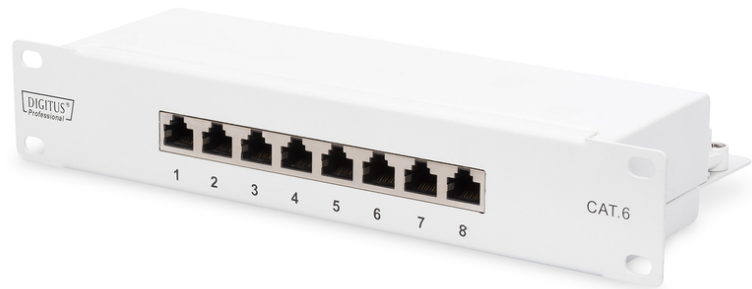

DIGITUS CAT 6, Klasse E Patch Panel, geschirmt, grau

DN-91608S-G
EAN 4016032444930

CAT 6 Patch Panel, geschirmt, 8-Port RJ45 8P8C, LSA, 1HE, 254 mm(10")Rack Mount, grau

Die CAT 6 Patch Panel für 254 mm (10") Rackmontage von DIGITUS® sind gefertigt nach Link Performance Klasse E, für bis zu 250 MHz, ISO/IEC 11801 und EN 50173. Kabelinstallation erfolgt über die LSA-Leisten, welche nach EIA/TIA 568B farbcodiert sind. Das Gehäuse besteht aus galvanisiertem kaltgewalztem Stahl gem. EN1.4301, UNS S30400, AISI 304 und LMSAD110.

Zukunftsorientierte Standards und High-End Qualität für Ihr Netzwerk.

- Übertragungseigenschaft: Kategorie 6
- Anwendungsbereiche: Bis zu 250 MHz, 1GBase-T
- Normen: ISO/IEC 11801 3rd Ed., EN 50173-1, EIA/TIA 568-C
- Generelle Eigenschaften:
- Geeignet für 254 mm (10") Schrankmontage
- RJ45-Buchsen, 8P8C
- Kabelinstallation über LSA-Leisten, farbcodiert nach EIA/TIA 568 A & B
- Kabelfixierung mittels Schnellrasten
- Integrierte Staubschutzklappe
- Zentraler Erdungsanschluss
- 360°-Schirmkontaktierung
- Mechanische Eigenschaften:
- Material Gehäuse: 1,5 mm galvanisierter, kaltgewalzter Stahl gem. EN1.4301, UNS S30400, AISI 304 und LMSAD110